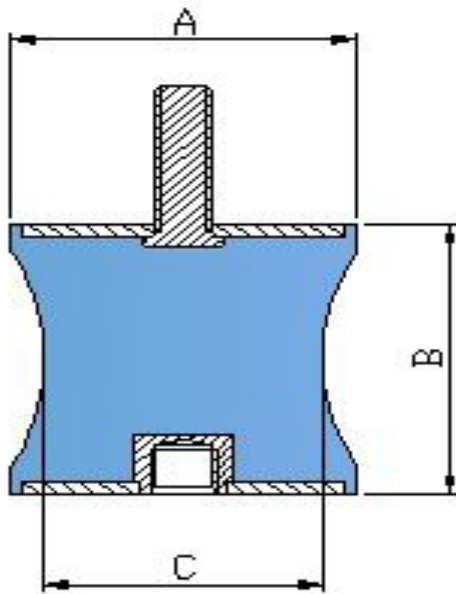

TYPE GVD

TYPE	Diam. & Lenght			Bolt
	A	B	C	
1015GVD410	10	15	6	M4x10
2020GVD618	20	20	14.5	M6x18
252010GVD618	25	20	10	M6x18
2518GVD618	25	18	18.5	M6x18
252018GVD618	25	20	18	M6x18
302017GVD823	30	20	17	M8x23
302024GVD823	30	20	24	M8x23
403015GVD823	40	30	15	M8x23
4030203GVD823	40	30	20	M8x23
403027GVD823	40	30	27	M8x23
6060GVD1025	60	60	50	M10x25